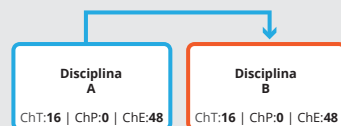

Resumo do curso

Núcleo de Conteúdos Básicos (NCB) - obrigatório	1.184 h
Núcleo de Conteúdos Profissionalizante (NCP) - obrigatório	2.064 h
Projeto de Graduação I e II - obrigatório	64 h
Núcleo de Conteúdos Específicos (NCE) - optativas	144 h
Atividades Complementares	160 h
Total geral do curso	3.776 h

Entendendo o fluxograma

A direção das setas indicam os **pré-requisitos** de cada disciplina, ilustrando o fluxo de estudos do curso.

No exemplo, a **Disciplina A** é pré-requisito para cursar a **Disciplina B**